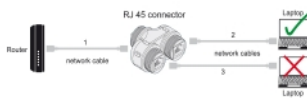

IP68 damm- och vattentät

Anslutningen erbjuder ökat skydd mot smuts och fukt för anslutning av nätverkskablar.

Notera

Med den här Y-adaptern från Delock kan två nätverksenheter anslutas på ett alternativt sätt med hjälp av en kabel.

Artikelnummer 88143

EAN: 4043619881437

Ursprungsland: China

Paket: Zippåse

Specifikationer

- Anslutning:
 - 1 x RJ45 hona
 - 2 x RJ45 hona
- Cat.6 specifikation
- 1:1-anlutning
- Y-anlutning (1 ingång + 2 utgångar)
- Skärmad (STP)
- Tätningsring av silikon orange
- Skyddsklass: IP68
- För kabel diameter: 7,5 mm
- Drifttemperatur: -40 °C ~ 105 °C
- Material: plast
- Färg: svart
- Mått (LxBxH): ca 135 x 58 x 28 mm

Paketets innehåll

- Kabelanslutning

Bilder

General

Specifikationer:	Cat. 6
------------------	--------

Interface

Kontakt 1:	1 x RJ45 hona
Kontakt 2:	2 x RJ45 hona

Technical characteristics