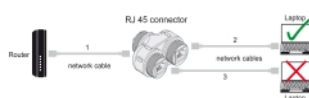

Pachetul contine

- Conector pentru cablu

Imagini