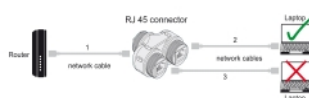

IP68 pyło- i wodoszczelny

Mufa przyłączeniowa zapewnia zwiększoną ochronę przed brudem i wilgocią przy podłączeniu kabli sieciowych.

Uwaga

Y-Adapter Delock pozwala na podłączenie zamienne dwu urządzeń sieciowych jednym kablem.

Numer artykułu 88143

EAN: 4043619881437

Kraj pochodzenia: China

Opakowanie: Torba na zamek błyskawiczny

Szczegóły techniczne

- Złącze:
 - 1 x RJ45 żeńskie
 - 2 x RJ45 żeńskie
- Specyfikacja Cat.6
- Podłączone 1:1
- Trójnik (1 wejście + 2 wyjścia)
- Ekranowana (STP)
- Pierścień uszczelniający silikonowy, pomarańczowy
- Klasa ochrony: IP68
- Dla średnicy kabla: 7,5 mm
- Temperatura robocza: -40 °C ~ 105 °C
- Materiał: tworzywo sztuczne
- Kolor: czarny
- Wymiary (DxSxW): ok. 135 x 58 x 28 mm

Zawartość opakowania

- Złącze kablowe

Zdjęcia

General

Specyfikacja :	Cat. 6
----------------	--------

Interface

Złącze 1:	1 x RJ45 żeńskie
Złącze 2:	2 x RJ45 żeńskie

Technical characteristics