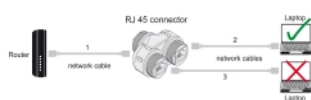

Sadržaj pakiranja

- Spojnik kabela

Slike