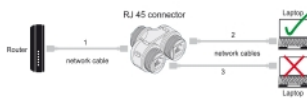

IP68 antipolvere e impermeabile

La guaina di connessione offre una maggiore protezione contro lo sporco e l'umidità per il collegamento dei cavi di rete.

Nota

Con questo adattatore a Y Delock si possono collegare alternativamente due dispositivi di rete tramite un unico cavo.

Articolo n. 88143

EAN: 4043619881437

Paese di origine: China

Pacchetto: Sacchetto in plastica con cerniera

Dettagli tecnici

- Connettori:
 - 1 x RJ45 femmina
 - 2 x RJ45 femmina
- Specifica Cat.6
- Collegamento 1:1
- Connettore a Y (1 ingresso + 2 uscite)
- Schermato (STP)
- Anello di tenuta in silicone arancione
- Grado di protezione: IP68
- Per diametro del cavo: 7,5 mm
- Temperatura di esercizio: -40 °C ~ 105 °C
- Materiale: plastica
- Colore: nero
- Dimensioni (LxPxA): ca. 135 x 58 x 28 mm

Contenuto della confezione

- Connettore del cavo

Immagini

General

Specification:	Cat. 6
----------------	--------

Interface

Connettore 1:	1 x RJ45 femmina
Connettore 2:	2 x RJ45 femmina

Technical characteristics