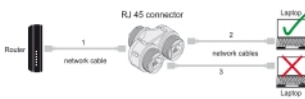

Περιεχόμενα συσκευασίας

- Σύνδεσμος καλωδίου

Εικόνες