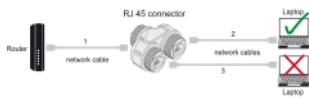

Delock Adaptateur en Y de connexion de câble RJ45 femelle à 2 x RJ45 femelles, Cat.6, IP68, étanche à la poussière et à l'eau, extérieur

Description

Ce connecteur de câble de Delock branche des câbles de réseau RJ45 et il est idéal pour une utilisation en extérieur, par exemple, dans le jardin.

Protection IP68 pour la poussière et l'eau

Le manchon de connexion offre une meilleure protection contre la saleté et l'humidité pour la connexion des câbles de réseau.

Note

Les prises femelles ne doivent pas être utilisées simultanément, un seul appareil de réseau ne peut être utilisé à la fois.

N° produit 88143

EAN: 4043619881437

Pays d'origine: China

Emballage: Sac polyvalent à fermeture éclair

Détails techniques

- Connecteurs :
 - 1 x RJ45 femelle
 - 2 x RJ45 femelle
- Spécification Cat.6
- Connecté 1:1
- Connecteur en Y (1 entrée et 2 sorties)
- Blindé (STP)
- Bague d'étanchéité en silicone orange
- Classe de protection : IP68
- Pour câble de diamètre : 7,5 mm
- Température de fonctionnement : -40 °C ~ 105 °C
- Matériaux : plastique
- Couleur : noir
- Dimensions (LxH) : env. 135 x 58 x 28 mm

Contenu de l'emballage

- Connecteur de câble

Image

General

Spécifications techniques:	Cat. 6
----------------------------	--------

Interface

Connecteur 1:	1 x RJ45 femelle
Connecteur 2:	2 x RJ45 femelle

Technical characteristics