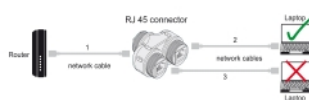

Odolnost proti prachu a vodě IP68

Pouzdro na spoje nabízí zvýšenou ochranu proti znečištění a vlhkosti pro spojení síťových kabelů.

Poznámka

S tímto adaptérem tvaru Y značky Delock lze střídavě připojovat jedním kabelem dvě síťová zařízení.

Číslo produktu 88143

EAN: 4043619881437

Země původu: China

Balení: Plastová taška se zipem

Technické detaily

- Konektor:
 - 1 x RJ45 samice
 - 2 x RJ45 samice
- Cat.6 specifikace
- 1:1 spojení
- Konektor ve tvaru Y (1 vstup + 2 výstupy)
- Stíněný (STP)
- Silikonový těsnicí kroužek, oranžová
- Třída ochrany: IP68
- Pro kabel průměru 7,5 mm
- Provozní teplota: -40 °C ~ 105 °C
- Materiál: plast
- Barva: černá
- Rozměry (DxŠxV): cca. 135 x 58 x 28 mm

Obsah balení

- Konektor kabelu

Příslušenství

General

Specifikace:	Cat. 6
--------------	--------

Interface

Konektor 1:	1 x RJ45 samice
Konektor 2:	2 x RJ45 samice

Technical characteristics