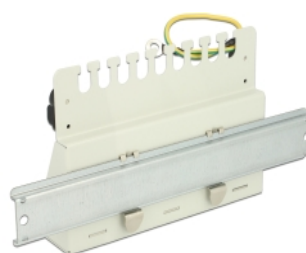

Delock Skrivbordshållare för patchpanel för DIN-skena med M4-fästskruvar 2 st

Beskrivning

Hållare från Delock som kan användas för att montera patchpanel för skrivbord på en 35 mm DIN-skena.

Artikelnummer 88142

EAN: 4043619881420

Ursprungsland: China

Paket: Zippåse

Specifikationer

- Montering för 35 mm DIN-skena
- 2 x klämmor
- 2 x M4-skruvar, längd ca 6 mm
- Mått (LxBxH): ca 48,3 x 14,0 x 7,0 mm

Paketets innehåll

- 2 x fästklämma

Bilder

General

Mounting type:	DIN rail 35 mm
----------------	----------------

Physical characteristics

Längd:	48,3 mm
Width:	14,0 mm
Height:	7,0 mm