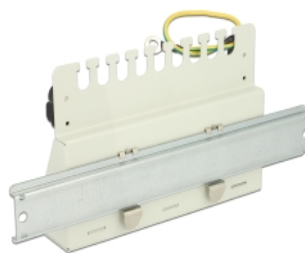

Delock Stolni držač patch panela za DIN vodilicu s pričvrsnim vijcima M4 2 kom.

Opis

Ovaj držač tvrtke Delock može se koristiti za montiranje stolnog patch panela na 35 mm DIN vodilicu.

Predmet br. 88142

EAN: 4043619881420

Zemlja podrijetla: China

Pakiranje: Plastična vrećica sa zip zatvaračem

Tehnički podaci

- Ugrađivanje na DIN vodilicu od 35 mm
- 2 kopče
- 2 x vijka M4, duljina oko 6 mm
- Mjere (DxŠxV): oko 48,3 x 14,0 x 7,0 mm

Sadržaj pakiranja

- 2 x pridržna kopča

Slike

General

Mounting type:	DIN rail 35 mm
----------------	----------------

Physical characteristics

Duljina:	48,3 mm
Width:	14,0 mm
Height:	7,0 mm