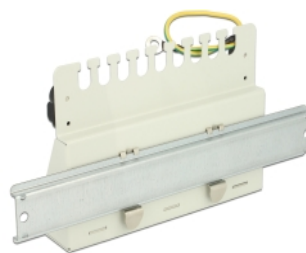

Příslušenství