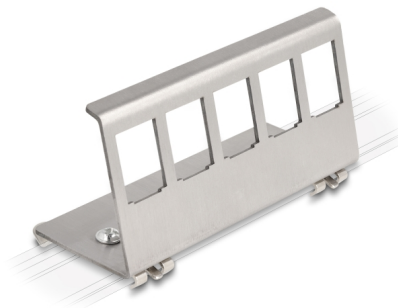

# Delock Keystone fém rögzítőelem 5 porton DIN-sínhez

## Leírás

Ez a Delock Keystone tartó beszerelhető egy 35 mm-es DIN sínbe. Standard méreteivel alkalmas 5 Keystone modul egyszerű bepattintós beszerelésére.

## Műszaki adatok

- 5 Keystone port, 19,2 x 14,9 mm
- Rögzítés 35 mm-es DIN-sínhez
- 70 fokban ívelt
- Anyaga: rozsdamentes acél
- Méretek (HxSzxM): kb. 99 x 44 x 37 mm

## Physical characteristics

Készült:	rozsdamentes acél
Hosszúság:	99 mm
Width:	44 mm
Height:	37 mm