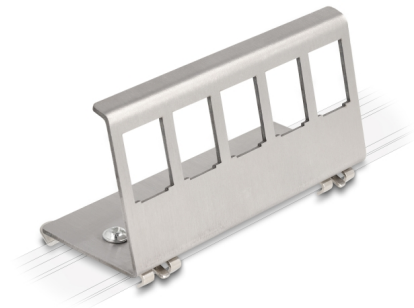

Delock Keystone metalni nosač s 5 priključka za DIN vodilicu

Opis

Ovaj držač Keystone tvrtke Delock može se montirati na DIN tračnicu od 35 mm. Svojim standardiziranim dimenzijama prikladan je za jednostavnu uskočnu montažu 5 Keystone modula.

Predmet br. 88141

EAN: 4043619881413

Zemlja podrijetla: China

Pakiranje: Plastična vrećica sa zip zatvaračem

Tehnički podaci

- 5 Keystone priključaka 19,2 x 14,9 mm
- Ugrađivanje na DIN vodilicu od 35 mm
- 70° kutni
- Materijal: nehrđajući čelik
- Mjere (DxŠxV): oko 99 x 44 x 37 mm

Sadržaj pakiranja

- Keystone nosač za montažu.

Slike

General

Mounting type:	DIN rail 35 mm
----------------	----------------

Physical characteristics

Materijal:	nehrđajući čelik
Duljina:	99 mm
Width:	44 mm
Height:	37 mm