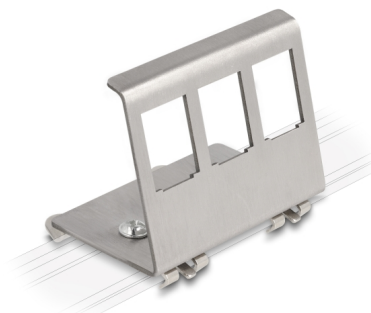

# Delock Keystone fém rögzítőelem 3 porton DIN-sínhez

## Leírás

Ez a Delock Keystone tartó beszerelhető egy 35 mm-es DIN sínbe. Standard méreteivel alkalmas 3 Keystone modul egyszerű bepattintós beszerelésére.

## Műszaki adatok

- 3 Keystone port, 19,2 x 14,9 mm
- Rögzítés 35 mm-es DIN-sínhez
- 70 fokban ívelt
- Anyaga: rozsdamentes acél
- Méretek (HxSzxM): kb. 61 x 44 x 37 mm

## Physical characteristics

Készült:	rozsdamentes acél
Hosszúság:	61 mm
Width:	44 mm
Height:	37 mm