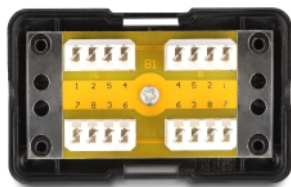

Delock Cutie de conectare la rețea LSA Cat.6 negru

Descriere scurta

Această cutie de conectare de la Delock poate fi utilizată pentru a extinde și repara cablurile de instalare a rețelei. Capetele cablurilor pot fi conectate prin terminale LSA.

**Nr. 88132**

EAN: 4043619881321

Țara de origine: China

Pachet: Poly bag

Detalii tehnice

- Montare LSA
- Specificație Cat.6
- Lățime de bandă: 250 MHz
- Pentru fire continue sau torsadate (24 - 23 AWG)
- Cu reducere a tensiunii
- Culoare: negru
- Material: plastic / metal
- Dimensiunii (LxlxÎ): aprox. 69 x 41 x 26 mm

Pachetul contine

- Cutie de conectare
- Tampon de spumă autoadeziv
- 4 x dispozitive pentru reducerea uzurii
- 4 x șuruburi 5,0 x 2,9 mm
- 2 x șuruburi 13,5 x 2,9 mm

Imagini

General

Specification:	Cat. 6
----------------	--------

Physical characteristics

Conductor gauge:	24 - 23 AWG
Material:	metal / plastic
Lungime:	69 mm
Width:	41 mm
Height:	26 mm
Colour:	negru