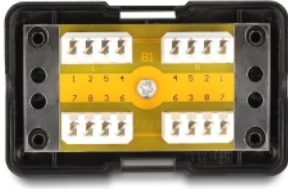

Delock Scatola di connessione di rete LSA Cat.6 nera

Descrizione

Questa scatola di connessione Delock può essere utilizzata per estendere e riparare i cavi di installazione della rete. Le estremità dei cavi possono essere collegate con i terminali LSA.

Articolo n. 88132

EAN: 4043619881321

Paese di origine: China

Pacchetto: Poly bag

Dettagli tecnici

- Montaggio LSA
- Specifica Cat.6
- Larghezza di banda: 250 MHz
- Per cavi rigidi o flessibili (24 - 23 AWG)
- Con pressacavo
- Colore: nero
- Materiale: plastica / metallo
- Dimensioni (LxPxA): ca. 69 x 41 x 26 mm

Contenuto della confezione

- Scatola di connessione
- Cuscinetto in schiuma autoadesiva
- 4 x scarico della trazione
- 4 x viti 5,0 x 2,9 mm
- 2 x viti 13,5 x 2,9 mm

Immagini

General

| | |
|----------------|--------|
| Specification: | Cat. 6 |
|----------------|--------|

Physical characteristics

| | |
|------------------|--------------------|
| Conductor gauge: | 24 - 23 AWG |
| Material: | metallo / plastica |
| Lunghezza: | 69 mm |
| Width: | 41 mm |
| Height: | 26 mm |
| Colour: | nero |