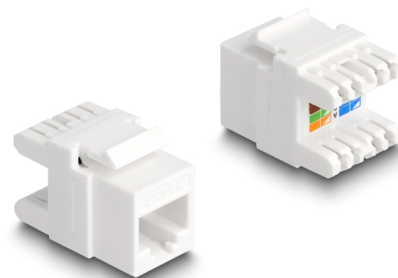

Delock Modul Keystone RJ45 mamă la LSA Cat.6A, instalare fără instrumente, mini

Descriere scurta

Acest modul de la Delock poate fi utilizat pentru a conecta un cablu de rețea și este potrivit pentru o montare ușoară pe diverse suporturi, cum ar fi panouri de patch-uri keystone, plăci frontale sau cutii de montare pe suprafață.

**Nr. 88131**

EAN: 4043619881314

Țara de origine: China

Pachet: Poly bag

Detalii tehnice

- Conectori:
 - 1 x RJ45 mamă
 - 1 x LSA (fără scule)
- Specificație Cat.6A
- Neecranat (UTP)
- Schemă de conectare TIA-568A/B
- Potrivit pentru cabluri rotunde cu diametrul maxim de 6 mm (26 - 22 AWG)
- Pentru porturi Keystone de 19,2 x 14,9 mm
- Material: plastic
- Culoare: alb
- Dimensiunii (LxlxÎ): aprox. 28,2 x 19,7 x 18,6 mm

Pachetul contine

- Modul tip Keystone
- Sistem de gestionare a cablurilor

Imagini

General

Specification:	Cat. 6A
----------------	---------

Interface

Conector 1:	1 x RJ45 mamă
Conector 2:	1 x LSA (fără scule)

Physical characteristics

Material:	Plastic
Lungime:	28,2 mm
Width:	19,7 mm
Height:	18,6 mm
Colour:	alb
Diametru cablu:	6 mm