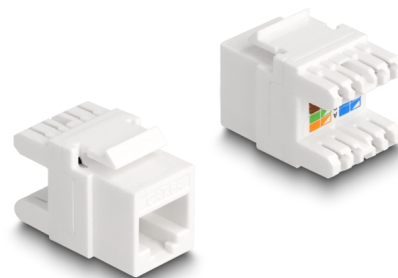

Delock Moduł KeystoneRJ45 żeński do LSA Cat.6A, bez narzędzi, mini

Opis

Moduł Delock może być wykorzystany do podłączenia kabla sieciowego do łatwego montażu na zatrzask różnych puszkach, takich jak krosownice keystone, płytki frotowe bądź skrzynki naścienne.

Numer artykułu 88131

EAN: 4043619881314

Kraj pochodzenia: China

Opakowanie: Poly bag

Szczegóły techniczne

- Złącze:
 - 1 x RJ45 żeńskie
 - 1 x LSA (beznarzędziowo)
- Specyfikacja Cat.6A
- Nieekranowany (UTP)
- Schemat połączeń TIA-568A/B
- Nadaje się do kabli okrągłych o max. średnica kabla 6 mm (26 - 22 AWG)
- Dla portów keystone z 19,2 x 14,9 mm
- Materiał: tworzywo sztuczne
- Kolor: biały
- Wymiary (DxSxW): ok. 28,2 x 19,7 x 18,6 mm

Zawartość opakowania

- Moduł keystone
- Menedżer okablowania

Zdjęcia

General

Specyfikacja :	Cat. 6A
----------------	---------

Interface

Złącze 1:	1 x RJ45 żeńskie
Złącze 2:	1 x LSA (beznarzędziowo)

Physical characteristics

Materiał:	Plastik
Długość:	28,2 mm
Width:	19,7 mm
Height:	18,6 mm
Kolor:	biały
Średnica kabla:	6 mm