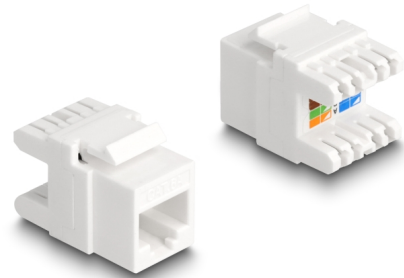

# Delock Keystone modul RJ45 ženski na LSA Cat.6A bez alata mini

## Opis

Ovaj modul tvrtke Delock može se koristiti za spajanje mrežnog kabela i prikladan je za montažu umetanjem u razne držače, kao što su Keystone patch paneli, prednje ploče ili površinske kutije.

## Tehnički podaci

- Priključak:
  - 1 x RJ45 ženski
  - 1 x LSA (bez alata)
- Cat.6A tehnički podaci
- Neoklopljen (UTP)
- TIA-568A/B raspored kontakata
- Prikladno za okrugle kabele s maks. promjerom kabela 6 mm (26 do 22 AWG)
- Za Keystone priključke dimenzija 19,2 x 14,9 mm
- Materijal: plastika
- Boja: bijela
- Mjere (DxŠxV): oko 28,2 x 19,7 x 18,6 mm

## Physical characteristics

Materijal:	Plastika
Duljina:	28,2 mm
Width:	19,7 mm
Height:	18,6 mm
Boja:	bijela
Promjer kabela:	6 mm