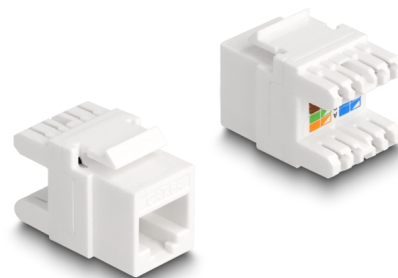

Delock Μονάδα Keystone RJ45 θηλυκή προς LSA Cat.6A χωρίς εργαλεία μίνι

Περιγραφή

Αυτή η μονάδα της Delock μπορεί να χρησιμοποιηθεί για τη σύνδεση ενός καλωδίου δικτύου και είναι κατάλληλη για εύκολη τοποθέτηση σε διάφορους συγκρατητές, όπως πίνακες συνδέσεων keystone, δίσκους συγκράτησης ή κυτία επιφάνειας τοποθέτησης.

Αρ. προϊόντος 88131

EAN: 4043619881314

Χώρα προέλευσης: China

Συσκευασία: Poly bag

Προδιαγραφές

- Συνδετήρας:
 - 1 x θηλυκός RJ45
 - 1 x LSA (χωρίς εργαλεία)
- Προδιαγραφές Cat.6A
- Αθωράκιστο (UTP)
- Διάταξη ακροδεκτών TIA-568A/B
- Κατάλληλο για στρογγυλά καλώδια με μεγ. διάμετρο 6 χιλ. (26 - 22 AWG)
- Για θύρες Keystone με 19,2 x 14,9 mm
- Υλικό: πλαστικό
- Χρώμα: λευκό
- Διαστάσεις (ΜxΠxΥ): περ. 28,2 x 19,7 x 18,6 mm

Περιεχόμενα συσκευασίας

- Μονάδα Keystone
- Διαχειριστής καλωδίων

Εικόνες

General

Προδιαγραφές:	Cat. 6A
---------------	---------

Interface

Συνδετήρας 1:	1 x θηλυκός RJ45
Συνδετήρας 2:	1 x LSA (χωρίς εργαλεία)

Physical characteristics

Υλικό:	πλαστική
Μήκος:	28,2 mm
Width:	19,7 mm
Height:	18,6 mm
Χρώμα:	λευκό
Διάμετρος καλωδίου:	6 mm