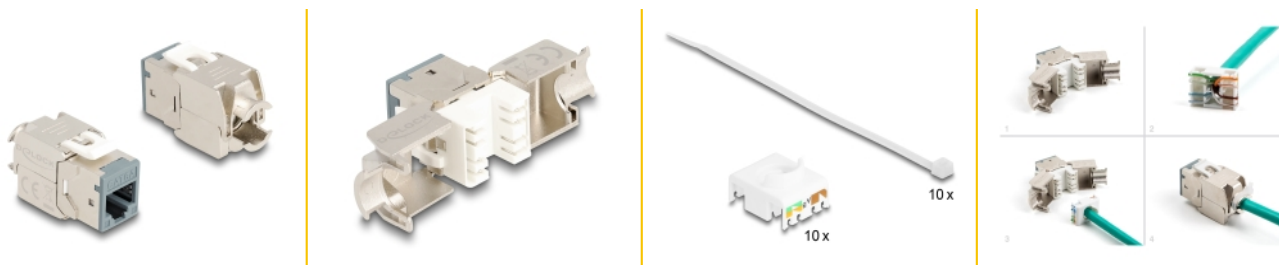

Delock Modul keystone RJ45 mamă LSA Cat.6A gri, nu necesită instrumente, set de 10 bucăți

Descriere scurta

Aceste modul Keystone de la Delock pot fi utilizate pentru conectarea cablurilor de rețea și sunt potrivite pentru montarea ușoară prin fixare în diferite suporturi, cum ar fi panouri de patch-uri keystone, plăci frontale sau cutii de montare pe suprafață.

Nr. 88120

EAN: 4043619881208

Țara de origine: China

Pachet: Poly bag

Detalii tehnice

- Conectori:
 - 1 x RJ45 mamă
 - 1 x LSA (fără scule)
- Specificație Cat.6A
- Ecranat (STP)
- Schemă de conectare TIA-568A/B
- Pentru fire continue sau torsadate (26 - 22 AWG)
- Pentru diametrul cablului: 5,0 - 8,5 mm
- Pentru porturi Keystone de 19,2 x 14,9 mm
- Material: zinc turnat sub presiune
- Culoare: gri
- Dimensiunii (LxIxI): aprox. 39,5 x 19,6 x 16,2 mm

Pachetul contine

- 10 x module Keystone
- 10 x Sistem de gestionare a cablurilor

- 10 x cravate de cablu

Imagini

General

Specification:	Cat. 6A
----------------	---------

Interface

Conector 1:	1 x RJ45 mamă
Conector 2:	1 x LSA (fără scule)

Physical characteristics

Conductor gauge:	26 - 22 AWG
Material:	zinc turnat sub presiune
Lungime:	39.5 mm
Width:	19,6 mm
Height:	16,2 mm
Colour:	gri
Diametru cablu:	9,5 mm