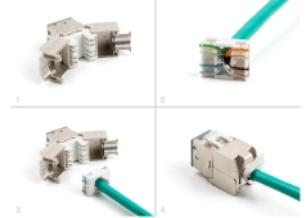

Delock Keystone modul RJ45 ženski na LSA Cat.6A set siv bez alata, 10 komada

Opis

Ovi moduli Keystone tvrtke Delock mogu se koristiti za spajanje mrežnih kabela i prikladni su za jednostavnu ugradnju u razne držače, kao što su Keystone patch paneli, prednje ploče ili kutije za površinsku montažu.

Predmet br. 88120

EAN: 4043619881208

Zemlja podrijetla: China

Pakiranje: Poly bag

Tehnički podaci

- Priključak:
 - 1 x RJ45 ženski
 - 1 x LSA (bez alata)
- Cat.6A tehnički podaci
- Oklopljen (STP)
- TIA-568A/B raspored kontakata
- Za krutu ili pletenu žicu (26 - 22 AWG)
- Za promjer kabela: 5,0 - 8,5 mm
- Za Keystone priključke dimenzija 19,2 x 14,9 mm
- Materijal: lijevani cink
- Boja: siv
- Mjere (DxŠxV): oko 39,5 x 19,6 x 16,2 mm

Sadržaj pakiranja

- 10 x Keystone modul
- 10 x Vođenje kabela

- 10 x kablskih spojnica

Slike

General

Tehnički podaci:	Cat. 6A
------------------	---------

Interface

Priključak 1:	1 x RJ45 ženski
Priključak 2:	1 x LSA (bez alata)

Physical characteristics

Conductor gauge:	26 - 22 AWG
Materijal:	lijevani cink
Duljina:	39.5 mm
Width:	19,6 mm
Height:	16,2 mm
Boja:	siv
Promjer kabela:	9,5 mm