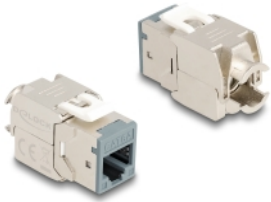

Delock Keystone modul RJ45 ženski na LSA Cat.6A set siv bez alata, 10 komada

Opis

Ovi moduli Keystone tvrtke Delock mogu se koristiti za spajanje mrežnih kabela i prikladni su za jednostavnu ugradnju u razne držače, kao što su Keystone patch paneli, prednje ploče ili kutije za površinsku montažu.

Predmet br. 88120

EAN: 4043619881208

Zemlja podrijetla: China

Pakiranje: Poly bag

Tehnički podaci

- Priključak:
 - 1 x RJ45 ženski
 - 1 x LSA (bez alata)
- Cat.6A tehnički podaci
- Oklopljen (STP)
- TIA-568A/B raspored kontakata
- Za krutu ili pletenu žicu (26 - 22 AWG)
- Za promjer kabela: 5,0 - 8,5 mm
- Za Keystone priključke dimenzija 19,2 x 14,9 mm
- Materijal: lijevani cink
- Boja: siv
- Mjere (DxŠxV): oko 39,5 x 19,6 x 16,2 mm

Sadržaj pakiranja

- 10 x Keystone modul
- 10 x Vođenje kabela

- 10 x kablskih spojnica

Slike

General

Tehnički podaci:	Cat. 6A
------------------	---------

Interface

Priključak 1:	1 x RJ45 ženski
Priključak 2:	1 x LSA (bez alata)

Physical characteristics

Conductor gauge:	26 - 22 AWG
Materijal:	lijevani cink
Duljina:	39.5 mm
Width:	19,6 mm
Height:	16,2 mm
Boja:	siv
Promjer kabela:	9,5 mm