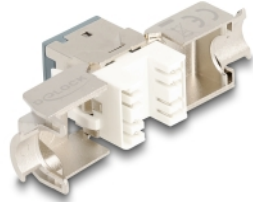

Delock Keystone modul RJ45 ženski na LSA Cat.6A set siv bez alata, 10 komada

Opis

Ovi moduli Keystone tvrtke Delock mogu se koristiti za spajanje mrežnih kabela i prikladni su za jednostavnu ugradnju u razne držače, kao što su Keystone patch paneli, prednje ploče ili kutije za površinsku montažu.

Predmet br. 88120

EAN: 4043619881208

Zemlja podrijetla: China

Pakiranje: Poly bag

Tehnički podaci

- Priključak:
 - 1 x RJ45 ženski
 - 1 x LSA (bez alata)
- Cat.6A tehnički podaci
- Oklopljen (STP)
- TIA-568A/B raspored kontakata
- Za krutu ili pletenu žicu (26 - 22 AWG)
- Za promjer kabela: 5,0 - 8,5 mm
- Za Keystone priključke dimenzija 19,2 x 14,9 mm
- Materijal: lijevani cink
- Boja: siv
- Mjere (DxŠxV): oko 39,5 x 19,6 x 16,2 mm

Sadržaj pakiranja

- 10 x Keystone modul
- 10 x Vođenje kabela

- 10 x kablskih spojnica

Slike

General

Tehnički podaci:	Cat. 6A
------------------	---------

Interface

Priključak 1:	1 x RJ45 ženski
Priključak 2:	1 x LSA (bez alata)

Physical characteristics

Conductor gauge:	26 - 22 AWG
Materijal:	lijevani cink
Duljina:	39.5 mm
Width:	19,6 mm
Height:	16,2 mm
Boja:	siv
Promjer kabela:	9,5 mm