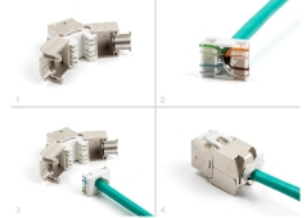

Delock Keystone-modul RJ45 hona till LSA Cat.6A verktygsfri vit set 10 delar

Beskrivning

Keystone-moduler från Delock som kan användas för att ansluta nätverkskablar och passar för enkelt snabbfäste i olika fästen, som t.ex. Keystone patchpaneler, ytplattor eller ytmonteringslådor.

Artikelnummer 88119

EAN: 4043619881192

Ursprungsland: China

Paket: Poly bag

Specifikationer

- Anslutning:
 - 1 x RJ45 hona
 - 1 x LSA (krävs inga verktyg)
- Cat.6A specifikation
- Skärmad (STP)
- TIA-568A/B pinout
- För fast eller tvinnad tråd (26 - 22 AWG)
- För kabel diameter: 5,0 - 8,5 mm
- För Keystone-portar med 19,2 x 14,9 mm
- Material: formgjuten zink
- Färg: vit
- Mått (LxBxH): ca 39,5 x 19,6 x 16,2 mm

Paketets innehåll

- 10 x Keystone-modul
- 10 x Kabelhanterare

- 10 x buntband

Bilder

General

Specifikationer:	Cat. 6A
------------------	---------

Interface

Kontakt 1:	1 x RJ45 hona
Kontakt 2:	1 x LSA (krävs inga verktyg)

Physical characteristics

Conductor gauge:	26 - 22 AWG
Material:	formgjuten zink
Längd:	39.5 mm
Width:	19,6 mm
Height:	16,2 mm
Färg:	svart
Kabeldiameter:	9,5 mm