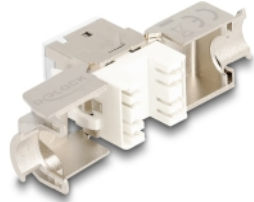

Delock Keystone-modul RJ45 hona till LSA Cat.6A verktygsfri vit set 10 delar

Beskrivning

Keystone-moduler från Delock som kan användas för att ansluta nätverkskablar och passar för enkelt snabbfäste i olika fästen, som t.ex. Keystone patchpaneler, ytplattor eller ytmonteringslådor.

Artikelnummer 88119

EAN: 4043619881192

Ursprungsland: China

Paket: Poly bag

Specifikationer

- Anslutning:
 - 1 x RJ45 hona
 - 1 x LSA (krävs inga verktyg)
- Cat.6A specifikation
- Skärmad (STP)
- TIA-568A/B pinout
- För fast eller tvinnad tråd (26 - 22 AWG)
- För kabel diameter: 5,0 - 8,5 mm
- För Keystone-portar med 19,2 x 14,9 mm
- Material: formgjuten zink
- Färg: vit
- Mått (LxBxH): ca 39,5 x 19,6 x 16,2 mm

Paketets innehåll

- 10 x Keystone-modul
- 10 x Kabelhanterare

- 10 x buntband

Bilder

General

Specifikationer:	Cat. 6A
------------------	---------

Interface

Kontakt 1:	1 x RJ45 hona
Kontakt 2:	1 x LSA (krävs inga verktyg)

Physical characteristics

Conductor gauge:	26 - 22 AWG
Material:	formgjuten zink
Längd:	39.5 mm
Width:	19,6 mm
Height:	16,2 mm
Färg:	svart
Kabeldiameter:	9,5 mm