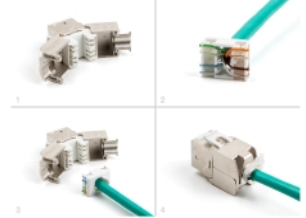

Delock Modul keystone RJ45 mamă LSA Cat.6A alb, nu necesită instrumente, set de 10 bucăți

Descriere scurta

Aceste modul Keystone de la Delock pot fi utilizate pentru conectarea cablurilor de rețea și sunt potrivite pentru montarea ușoară prin fixare în diferite suporturi, cum ar fi panouri de patch-uri keystone, plăci frontale sau cutii de montare pe suprafață.

**Nr. 88119**

EAN: 4043619881192

Țara de origine: China

Pachet: Poly bag

Detalii tehnice

- Conectori:
 - 1 x RJ45 mamă
 - 1 x LSA (fără scule)
- Specificație Cat.6A
- Ecranat (STP)
- Schemă de conectare TIA-568A/B
- Pentru fire continue sau torsadate (26 - 22 AWG)
- Pentru diametrul cablului: 5,0 - 8,5 mm
- Pentru porturi Keystone de 19,2 x 14,9 mm
- Material: zinc turnat sub presiune
- Culoare: alb
- Dimensiunii (LxIxI): aprox. 39,5 x 19,6 x 16,2 mm

Pachetul contine

- 10 x module Keystone
- 10 x Sistem de gestionare a cablurilor

- 10 x cravate de cablu

Imagini

General

Specification:	Cat. 6A
----------------	---------

Interface

Conector 1:	1 x RJ45 mamă
Conector 2:	1 x LSA (fără scule)

Physical characteristics

Conductor gauge:	26 - 22 AWG
Material:	zinc turnat sub presiune
Lungime:	39.5 mm
Width:	19,6 mm
Height:	16,2 mm
Colour:	negru
Diametru cablu:	9,5 mm