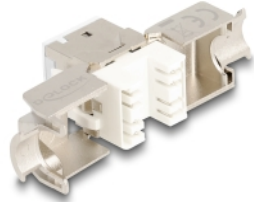

Delock Modul keystone RJ45 mamă LSA Cat.6A alb, nu necesită instrumente, set de 10 bucăți

Descriere scurta

Aceste modul Keystone de la Delock pot fi utilizate pentru conectarea cablurilor de rețea și sunt potrivite pentru montarea ușoară prin fixare în diferite suporturi, cum ar fi panouri de patch-uri keystone, plăci frontale sau cutii de montare pe suprafață.

**Nr. 88119**

EAN: 4043619881192

Țara de origine: China

Pachet: Poly bag

Detalii tehnice

- Conectori:
 - 1 x RJ45 mamă
 - 1 x LSA (fără scule)
- Specificație Cat.6A
- Ecranat (STP)
- Schemă de conectare TIA-568A/B
- Pentru fire continue sau torsadate (26 - 22 AWG)
- Pentru diametrul cablului: 5,0 - 8,5 mm
- Pentru porturi Keystone de 19,2 x 14,9 mm
- Material: zinc turnat sub presiune
- Culoare: alb
- Dimensiunii (LxIxI): aprox. 39,5 x 19,6 x 16,2 mm

Pachetul contine

- 10 x module Keystone
- 10 x Sistem de gestionare a cablurilor

- 10 x cravate de cablu

Imagini

General

Specification:	Cat. 6A
----------------	---------

Interface

Conector 1:	1 x RJ45 mamă
Conector 2:	1 x LSA (fără scule)

Physical characteristics

Conductor gauge:	26 - 22 AWG
Material:	zinc turnat sub presiune
Lungime:	39.5 mm
Width:	19,6 mm
Height:	16,2 mm
Colour:	negru
Diametru cablu:	9,5 mm