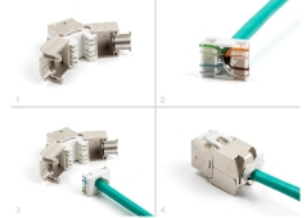

- 10 x opaski kablowe

Zdjęcia