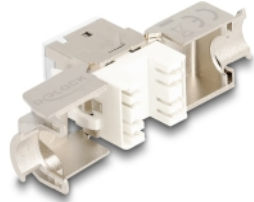

- 10 x opaski kablowe

Zdjęcia