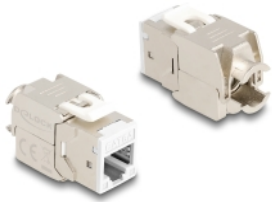

- 10 x kablskih spojnica

Slike