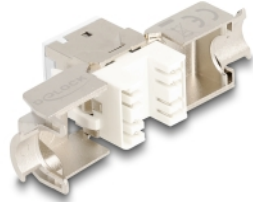

- 10 x kablskih spojnica

Slike