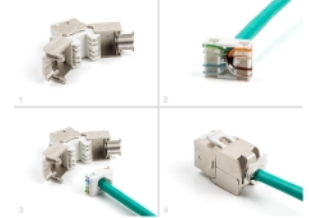

- 10 x kablskih spojnica

Slike