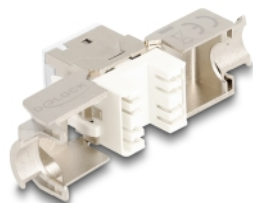

Delock Modul Keystone ze zásuvkového konektoru RJ45 na LSA Cat.6A, beznástrojový, bílá, sada 10 kusů

Popis

Tyto moduly Keystone značky Delock lze používat k připojování síťových kabelů a jsou vhodné k snadné montáži zacvaknutím do různých držáků, jako jsou například spojovací pole Keystone, patch panely nebo povrchově montované krabice.

Číslo produktu 88119

EAN: 4043619881192

Země původu: China

Balení: Poly bag

Technické detaily

- Konektor:
 - 1 x RJ45 samice
 - 1 x LSA (bez použití nástrojů)
- Cat.6A specifikace
- Stíněný (STP)
- TIA-568A/B pinout
- Pro drát nebo lanko (26 - 22 AWG)
- Pro kabel průměru 5,0 - 8,5 mm
- Pro porty Keystone s 19,2 x 14,9 mm
- Materiál: zinkový odlitek
- Barva: bílá
- Rozměry (DxŠxV): cca. 39,5 x 19,6 x 16,2 mm

Obsah balení

- 10 x moduly Keystone
- 10 x Organizátor kabelů

- 10 x kabelový úvazek

Příslušenství

General

Specifikace:	Cat. 6A
--------------	---------

Interface

Konektor 1:	1 x RJ45 samice
Konektor 2:	1 x LSA (bez použití nástrojů)

Physical characteristics

Conductor gauge:	26 - 22 AWG
Materiál:	zinkový odlitek
Délka:	39.5 mm
Width:	19,6 mm
Height:	16,2 mm
Barva:	černá
Průměr kabelu:	9,5 mm