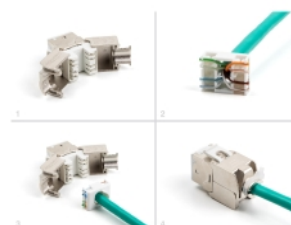

Delock Modul Keystone ze zásuvkového konektoru RJ45 na LSA Cat.6A, beznástrojový, bílá, sada 10 kusů

Popis

Tyto moduly Keystone značky Delock lze používat k připojování síťových kabelů a jsou vhodné k snadné montáži zacvaknutím do různých držáků, jako jsou například spojovací pole Keystone, patch panely nebo povrchově montované krabice.

Číslo produktu 88119

EAN: 4043619881192

Země původu: China

Balení: Poly bag

Technické detaily

- Konektor:
 - 1 x RJ45 samice
 - 1 x LSA (bez použití nástrojů)
- Cat.6A specifikace
- Stíněný (STP)
- TIA-568A/B pinout
- Pro drát nebo lanko (26 - 22 AWG)
- Pro kabel průměru 5,0 - 8,5 mm
- Pro porty Keystone s 19,2 x 14,9 mm
- Materiál: zinkový odlitek
- Barva: bílá
- Rozměry (DxŠxV): cca. 39,5 x 19,6 x 16,2 mm

Obsah balení

- 10 x moduly Keystone
- 10 x Organizátor kabelů

- 10 x kabelový úvazek

Příslušenství

General

Specifikace:	Cat. 6A
--------------	---------

Interface

Konektor 1:	1 x RJ45 samice
Konektor 2:	1 x LSA (bez použití nástrojů)

Physical characteristics

Conductor gauge:	26 - 22 AWG
Materiál:	zinkový odlitek
Délka:	39.5 mm
Width:	19,6 mm
Height:	16,2 mm
Barva:	černá
Průměr kabelu:	9,5 mm