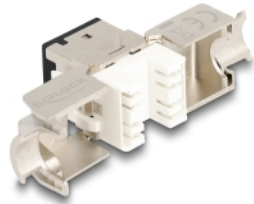

Delock Keystone-modul RJ45 hona till LSA Cat.6A verktygsfri svart set 10 delar

Beskrivning

Keystone-moduler från Delock som kan användas för att ansluta nätverkskablar och passar för enkelt snabbfäste i olika fästen, som t.ex. Keystone patchpaneler, ytplattor eller ytmonteringslådor.

Artikelnummer 88118

EAN: 4043619881185

Ursprungsland: China

Paket: Poly bag

Specifikationer

- Anslutning:
 - 1 x RJ45 hona
 - 1 x LSA (krävs inga verktyg)
- Cat.6A specifikation
- Skärmad (STP)
- TIA-568A/B pinout
- För fast eller tvinnad tråd (26 - 22 AWG)
- För kabel diameter: 5,0 - 8,5 mm
- För Keystone-portar med 19,2 x 14,9 mm
- Material: formgjuten zink
- Färg: svart
- Mått (LxBxH): ca 39,5 x 19,6 x 16,2 mm

Paketets innehåll

- 10 x Keystone-modul
- 10 x Kabelhanterare

- 10 x buntband

Bilder

General

Specifikationer:	Cat. 6A
------------------	---------

Interface

Kontakt 1:	1 x RJ45 hona
Kontakt 2:	1 x LSA (krävs inga verktyg)

Physical characteristics

Conductor gauge:	26 - 22 AWG
Material:	formgjuten zink
Längd:	39.5 mm
Width:	19,6 mm
Height:	16,2 mm
Färg:	svart
Kabeldiameter:	9,5 mm