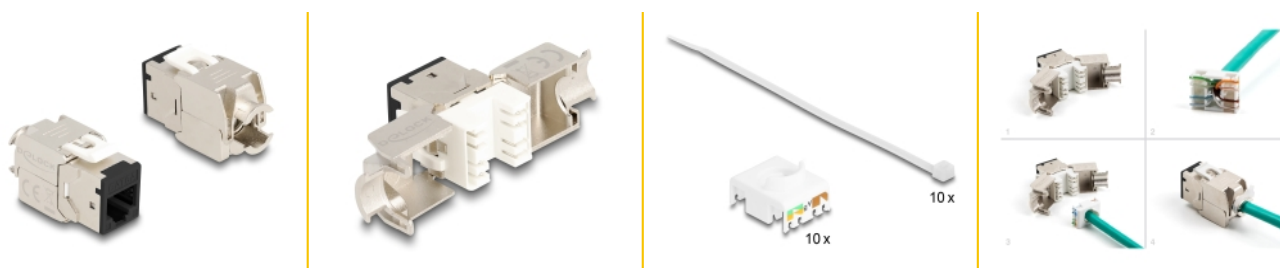

Delock Modul keystone RJ45 mamă LSA Cat.6A negru, nu necesită instrumente, set de 10 bucăți

Descriere scurta

Aceste modul Keystone de la Delock pot fi utilizate pentru conectarea cablurilor de rețea și sunt potrivite pentru montarea ușoară prin fixare în diferite suporturi, cum ar fi panouri de patch-uri keystone, plăci frontale sau cutii de montare pe suprafață.

Nr. 88118

EAN: 4043619881185

Țara de origine: China

Pachet: Poly bag

Detalii tehnice

- Conectori:
 - 1 x RJ45 mamă
 - 1 x LSA (fără scule)
- Specificație Cat.6A
- Ecranat (STP)
- Schemă de conectare TIA-568A/B
- Pentru fire continue sau torsadate (26 - 22 AWG)
- Pentru diametrul cablului: 5,0 - 8,5 mm
- Pentru porturi Keystone de 19,2 x 14,9 mm
- Material: zinc turnat sub presiune
- Culoare: negru
- Dimensiunii (LxIxI): aprox. 39,5 x 19,6 x 16,2 mm

Pachetul contine

- 10 x module Keystone
- 10 x Sistem de gestionare a cablurilor

- 10 x cravate de cablu

Imagini

General

Specification:	Cat. 6A
----------------	---------

Interface

Conector 1:	1 x RJ45 mamă
Conector 2:	1 x LSA (fără scule)

Physical characteristics

Conductor gauge:	26 - 22 AWG
Material:	zinc turnat sub presiune
Lungime:	39.5 mm
Width:	19,6 mm
Height:	16,2 mm
Colour:	negru
Diametru cablu:	9,5 mm