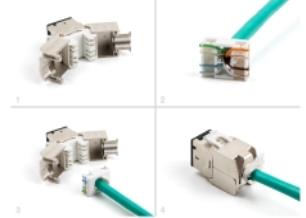

- 10 x opaski kablowe

Zdjęcia