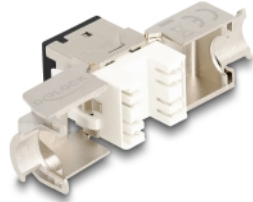

- 10 x opaski kablowe

Zdjęcia