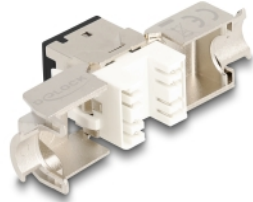

Delock Keystone modul RJ45 ženski na LSA Cat.6A set crno bez alata, 10 komada

Opis

Ovi moduli Keystone tvrtke Delock mogu se koristiti za spajanje mrežnih kabela i prikladni su za jednostavnu ugradnju u razne držače, kao što su Keystone patch paneli, prednje ploče ili kutije za površinsku montažu.

Predmet br. 88118

EAN: 4043619881185

Zemlja podrijetla: China

Pakiranje: Poly bag

Tehnički podaci

- Priključak:
 - 1 x RJ45 ženski
 - 1 x LSA (bez alata)
- Cat.6A tehnički podaci
- Oklopljen (STP)
- TIA-568A/B raspored kontakata
- Za krutu ili pletenu žicu (26 - 22 AWG)
- Za promjer kabela: 5,0 - 8,5 mm
- Za Keystone priključke dimenzija 19,2 x 14,9 mm
- Materijal: lijevani cink
- Boja: crno
- Mjere (DxŠxV): oko 39,5 x 19,6 x 16,2 mm

Sadržaj pakiranja

- 10 x Keystone modul
- 10 x Vođenje kabela

- 10 x kablskih spojnica

Slike

General

Tehnički podaci:	Cat. 6A
------------------	---------

Interface

Priključak 1:	1 x RJ45 ženski
Priključak 2:	1 x LSA (bez alata)

Physical characteristics

Conductor gauge:	26 - 22 AWG
Materijal:	lijevani cink
Duljina:	39.5 mm
Width:	19,6 mm
Height:	16,2 mm
Boja:	crne
Promjer kabela:	9,5 mm