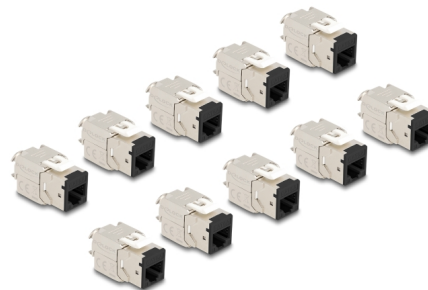

Delock Keystone modul RJ45 ženski na LSA Cat.6A set crno bez alata, 10 komada

Opis

Ovi moduli Keystone tvrtke Delock mogu se koristiti za spajanje mrežnih kabela i prikladni su za jednostavnu ugradnju u razne držače, kao što su Keystone patch paneli, prednje ploče ili kutije za površinsku montažu.

Predmet br. 88118

EAN: 4043619881185

Zemlja podrijetla: China

Pakiranje: Poly bag

Tehnički podaci

- Priključak:
 - 1 x RJ45 ženski
 - 1 x LSA (bez alata)
- Cat.6A tehnički podaci
- Oklopljen (STP)
- TIA-568A/B raspored kontakata
- Za krutu ili pletenu žicu (26 - 22 AWG)
- Za promjer kabela: 5,0 - 8,5 mm
- Za Keystone priključke dimenzija 19,2 x 14,9 mm
- Materijal: lijevani cink
- Boja: crno
- Mjere (DxŠxV): oko 39,5 x 19,6 x 16,2 mm

Sadržaj pakiranja

- 10 x Keystone modul
- 10 x Vođenje kabela

- 10 x kablskih spojnica

Slike

General

Tehnički podaci:	Cat. 6A
------------------	---------

Interface

Priključak 1:	1 x RJ45 ženski
Priključak 2:	1 x LSA (bez alata)

Physical characteristics

Conductor gauge:	26 - 22 AWG
Materijal:	lijevani cink
Duljina:	39.5 mm
Width:	19,6 mm
Height:	16,2 mm
Boja:	crne
Promjer kabela:	9,5 mm