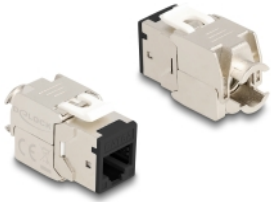

Delock Keystone modul RJ45 ženski na LSA Cat.6A set crno bez alata, 10 komada

Opis

Ovi moduli Keystone tvrtke Delock mogu se koristiti za spajanje mrežnih kabela i prikladni su za jednostavnu ugradnju u razne držače, kao što su Keystone patch paneli, prednje ploče ili kutije za površinsku montažu.

Predmet br. 88118

EAN: 4043619881185

Zemlja podrijetla: China

Pakiranje: Poly bag

Tehnički podaci

- Priključak:
 - 1 x RJ45 ženski
 - 1 x LSA (bez alata)
- Cat.6A tehnički podaci
- Oklopljen (STP)
- TIA-568A/B raspored kontakata
- Za krutu ili pletenu žicu (26 - 22 AWG)
- Za promjer kabela: 5,0 - 8,5 mm
- Za Keystone priključke dimenzija 19,2 x 14,9 mm
- Materijal: lijevani cink
- Boja: crno
- Mjere (DxŠxV): oko 39,5 x 19,6 x 16,2 mm

Sadržaj pakiranja

- 10 x Keystone modul
- 10 x Vođenje kabela

- 10 x kablskih spojnica

Slike

General

Tehnički podaci:	Cat. 6A
------------------	---------

Interface

Priključak 1:	1 x RJ45 ženski
Priključak 2:	1 x LSA (bez alata)

Physical characteristics

Conductor gauge:	26 - 22 AWG
Materijal:	lijevani cink
Duljina:	39.5 mm
Width:	19,6 mm
Height:	16,2 mm
Boja:	crne
Promjer kabela:	9,5 mm