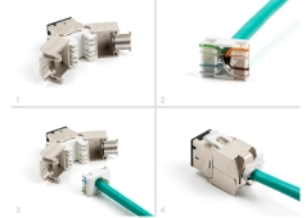

Delock Keystone modul RJ45 ženski na LSA Cat.6A set crno bez alata, 10 komada

Opis

Ovi moduli Keystone tvrtke Delock mogu se koristiti za spajanje mrežnih kabela i prikladni su za jednostavnu ugradnju u razne držače, kao što su Keystone patch paneli, prednje ploče ili kutije za površinsku montažu.

Predmet br. 88118

EAN: 4043619881185

Zemlja podrijetla: China

Pakiranje: Poly bag

Tehnički podaci

- Priključak:
 - 1 x RJ45 ženski
 - 1 x LSA (bez alata)
- Cat.6A tehnički podaci
- Oklopljen (STP)
- TIA-568A/B raspored kontakata
- Za krutu ili pletenu žicu (26 - 22 AWG)
- Za promjer kabela: 5,0 - 8,5 mm
- Za Keystone priključke dimenzija 19,2 x 14,9 mm
- Materijal: lijevani cink
- Boja: crno
- Mjere (DxŠxV): oko 39,5 x 19,6 x 16,2 mm

Sadržaj pakiranja

- 10 x Keystone modul
- 10 x Vođenje kabela

- 10 x kablskih spojnica

Slike

General

Tehnički podaci:	Cat. 6A
------------------	---------

Interface

Priključak 1:	1 x RJ45 ženski
Priključak 2:	1 x LSA (bez alata)

Physical characteristics

Conductor gauge:	26 - 22 AWG
Materijal:	lijevani cink
Duljina:	39.5 mm
Width:	19,6 mm
Height:	16,2 mm
Boja:	crne
Promjer kabela:	9,5 mm