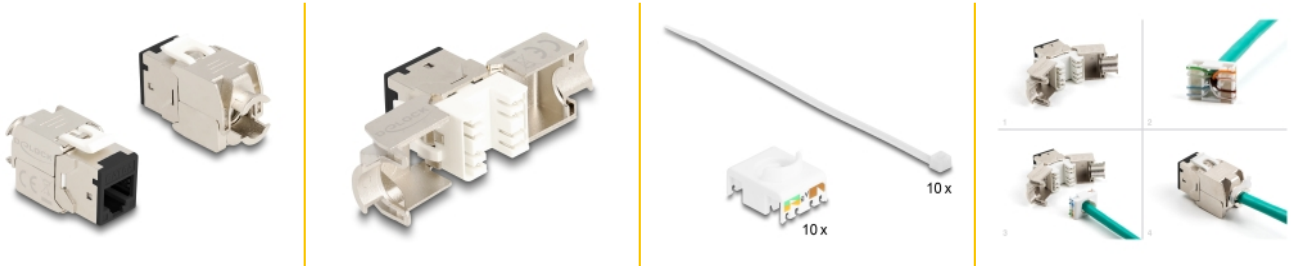

- 10 x Διαχειριστής καλωδίων
- 10 x δετικά καλωδίου

Εικόνες