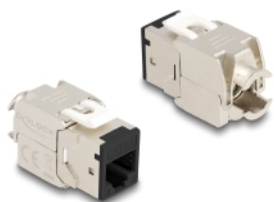

Delock Modul Keystone ze zásuvkového konektoru RJ45 na LSA Cat.6A, beznástrojový, černá, sada 10 kusů

Popis

Tyto moduly Keystone značky Delock lze používat k připojování síťových kabelů a jsou vhodné k snadné montáži zacvaknutím do různých držáků, jako jsou například spojovací pole Keystone, patch panely nebo povrchově montované krabice.

Číslo produktu 88118

EAN: 4043619881185

Země původu: China

Balení: Poly bag

Technické detaily

- Konektor:
 - 1 x RJ45 samice
 - 1 x LSA (bez použití nástrojů)
- Cat.6A specifikace
- Stíněný (STP)
- TIA-568A/B pinout
- Pro drát nebo lanko (26 - 22 AWG)
- Pro kabel průměru 5,0 - 8,5 mm
- Pro porty Keystone s 19,2 x 14,9 mm
- Materiál: zinkový odlitek
- Barva: černá
- Rozměry (DxŠxV): cca. 39,5 x 19,6 x 16,2 mm

Obsah balení

- 10 x moduly Keystone

- 10 x Organizátor kabelů
- 10 x kabelový úvazek

Příslušenství

General

Specifikace:	Cat. 6A
--------------	---------

Interface

Konektor 1:	1 x RJ45 samice
Konektor 2:	1 x LSA (bez použití nástrojů)

Physical characteristics

Conductor gauge:	26 - 22 AWG
Materiál:	zinkový odlitek
Délka:	39.5 mm
Width:	19,6 mm
Height:	16,2 mm
Barva:	černá
Průměr kabelu:	9,5 mm