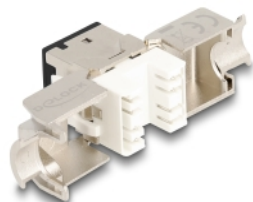

Delock Modul Keystone ze zásuvkového konektoru RJ45 na LSA Cat.6A, beznástrojový, černá, sada 10 kusů

Popis

Tyto moduly Keystone značky Delock lze používat k připojování síťových kabelů a jsou vhodné k snadné montáži zacvaknutím do různých držáků, jako jsou například spojovací pole Keystone, patch panely nebo povrchově montované krabice.

Číslo produktu 88118

EAN: 4043619881185

Země původu: China

Balení: Poly bag

Technické detaily

- Konektor:
 - 1 x RJ45 samice
 - 1 x LSA (bez použití nástrojů)
- Cat.6A specifikace
- Stíněný (STP)
- TIA-568A/B pinout
- Pro drát nebo lanko (26 - 22 AWG)
- Pro kabel průměru 5,0 - 8,5 mm
- Pro porty Keystone s 19,2 x 14,9 mm
- Materiál: zinkový odlitek
- Barva: černá
- Rozměry (DxŠxV): cca. 39,5 x 19,6 x 16,2 mm

Obsah balení

- 10 x moduly Keystone

- 10 x Organizátor kabelů
- 10 x kabelový úvazek

Příslušenství

General

Specifikace:	Cat. 6A
--------------	---------

Interface

Konektor 1:	1 x RJ45 samice
Konektor 2:	1 x LSA (bez použití nástrojů)

Physical characteristics

Conductor gauge:	26 - 22 AWG
Materiál:	zinkový odlitek
Délka:	39.5 mm
Width:	19,6 mm
Height:	16,2 mm
Barva:	černá
Průměr kabelu:	9,5 mm