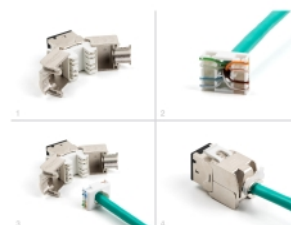

Delock Modul Keystone ze zásuvkového konektoru RJ45 na LSA Cat.6A, beznástrojový, černá, sada 10 kusů

Popis

Tyto moduly Keystone značky Delock lze používat k připojování síťových kabelů a jsou vhodné k snadné montáži zacvaknutím do různých držáků, jako jsou například spojovací pole Keystone, patch panely nebo povrchově montované krabice.

Číslo produktu 88118

EAN: 4043619881185

Země původu: China

Balení: Poly bag

Technické detaily

- Konektor:
 - 1 x RJ45 samice
 - 1 x LSA (bez použití nástrojů)
- Cat.6A specifikace
- Stíněný (STP)
- TIA-568A/B pinout
- Pro drát nebo lanko (26 - 22 AWG)
- Pro kabel průměru 5,0 - 8,5 mm
- Pro porty Keystone s 19,2 x 14,9 mm
- Materiál: zinkový odlitek
- Barva: černá
- Rozměry (DxŠxV): cca. 39,5 x 19,6 x 16,2 mm

Obsah balení

- 10 x moduly Keystone

- 10 x Organizátor kabelů
- 10 x kabelový úvazek

Příslušenství

General

Specifikace:	Cat. 6A
--------------	---------

Interface

Konektor 1:	1 x RJ45 samice
Konektor 2:	1 x LSA (bez použití nástrojů)

Physical characteristics

Conductor gauge:	26 - 22 AWG
Materiál:	zinkový odlitek
Délka:	39.5 mm
Width:	19,6 mm
Height:	16,2 mm
Barva:	černá
Průměr kabelu:	9,5 mm