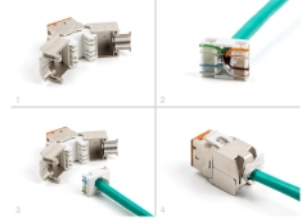

Delock Keystone-modul RJ45 hona till LSA Cat.6A verktygsfri orange set 10 delar

Beskrivning

Keystone-moduler från Delock som kan användas för att ansluta nätverkskablar och passar för enkelt snabbfäste i olika fästen, som t.ex. Keystone patchpaneler, ytplattor eller ytmonteringslådor.

Artikelnummer 88117

EAN: 4043619881178

Ursprungsland: China

Paket: Poly bag

Specifikationer

- Anslutning:
 - 1 x RJ45 hona
 - 1 x LSA (krävs inga verktyg)
- Cat.6A specifikation
- Skärmad (STP)
- TIA-568A/B pinout
- För fast eller tvinnad tråd (26 - 22 AWG)
- För kabel diameter: 5,0 - 8,5 mm
- För Keystone-portar med 19,2 x 14,9 mm
- Material: formgjuten zink
- Färg: orange
- Mått (LxBxH): ca 39,5 x 19,6 x 16,2 mm

Paketets innehåll

- 10 x Keystone-modul
- 10 x Kabelhanterare

- 10 x buntband

Bilder

General

Specifikationer:	Cat. 6A
------------------	---------

Interface

Kontakt 1:	1 x RJ45 hona
Kontakt 2:	1 x LSA (krävs inga verktyg)

Physical characteristics

Conductor gauge:	26 - 22 AWG
Material:	formgjuten zink
Längd:	39.5 mm
Width:	19,6 mm
Height:	16,2 mm
Färg:	orange
Kabeldiameter:	9,5 mm