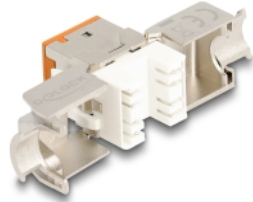

Delock Keystone-modul RJ45 hona till LSA Cat.6A verktygsfri orange set 10 delar

Beskrivning

Keystone-moduler från Delock som kan användas för att ansluta nätverkskablar och passar för enkelt snabbfäste i olika fästen, som t.ex. Keystone patchpaneler, ytplattor eller ytmonteringslådor.

Artikelnummer 88117

EAN: 4043619881178

Ursprungsland: China

Paket: Poly bag

Specifikationer

- Anslutning:
 - 1 x RJ45 hona
 - 1 x LSA (krävs inga verktyg)
- Cat.6A specifikation
- Skärmad (STP)
- TIA-568A/B pinout
- För fast eller tvinnad tråd (26 - 22 AWG)
- För kabel diameter: 5,0 - 8,5 mm
- För Keystone-portar med 19,2 x 14,9 mm
- Material: formgjuten zink
- Färg: orange
- Mått (LxBxH): ca 39,5 x 19,6 x 16,2 mm

Paketets innehåll

- 10 x Keystone-modul
- 10 x Kabelhanterare

- 10 x buntband

Bilder

General

Specifikationer:	Cat. 6A
------------------	---------

Interface

Kontakt 1:	1 x RJ45 hona
Kontakt 2:	1 x LSA (krävs inga verktyg)

Physical characteristics

Conductor gauge:	26 - 22 AWG
Material:	formgjuten zink
Längd:	39.5 mm
Width:	19,6 mm
Height:	16,2 mm
Färg:	orange
Kabeldiameter:	9,5 mm