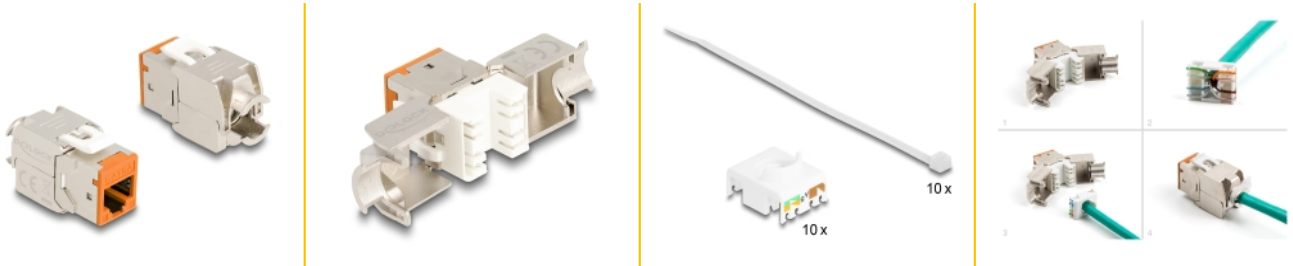

Delock Modul keystone RJ45 mamă LSA Cat.6A portocaliu, nu necesită instrumente, set de 10 bucăți

Descriere scurta

Aceste modul Keystone de la Delock pot fi utilizate pentru conectarea cablurilor de rețea și sunt potrivite pentru montarea ușoară prin fixare în diferite suporturi, cum ar fi panouri de patch-uri keystone, plăci frontale sau cutii de montare pe suprafață.

Nr. 88117

EAN: 4043619881178

Țara de origine: China

Pachet: Poly bag

Detalii tehnice

- Conectori:
 - 1 x RJ45 mamă
 - 1 x LSA (fără scule)
- Specificație Cat.6A
- Ecranat (STP)
- Schemă de conectare TIA-568A/B
- Pentru fire continue sau torsadate (26 - 22 AWG)
- Pentru diametrul cablului: 5,0 - 8,5 mm
- Pentru porturi Keystone de 19,2 x 14,9 mm
- Material: zinc turnat sub presiune
- Culoare: portocaliu
- Dimensiunii (LxIxI): aprox. 39,5 x 19,6 x 16,2 mm

Pachetul contine

- 10 x module Keystone
- 10 x Sistem de gestionare a cablurilor

- 10 x cravate de cablu

Imagini

General

Specification:	Cat. 6A
----------------	---------

Interface

Conector 1:	1 x RJ45 mamă
Conector 2:	1 x LSA (fără scule)

Physical characteristics

Conductor gauge:	26 - 22 AWG
Material:	zinc turnat sub presiune
Lungime:	39.5 mm
Width:	19,6 mm
Height:	16,2 mm
Colour:	portocaliu
Diametru cablu:	9,5 mm