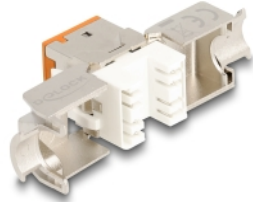

- 10 x opaski kablowe

Zdjęcia