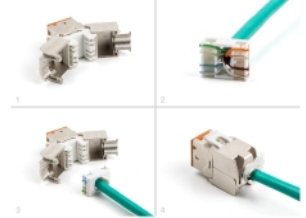

- 10 x opaski kablowe

Zdjęcia