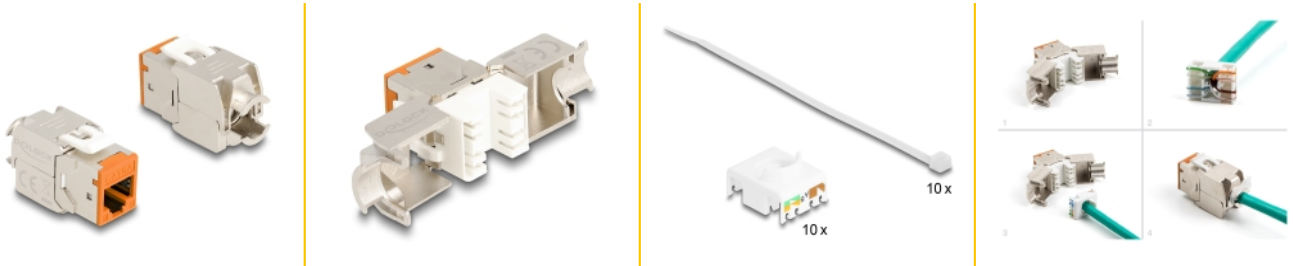

- 10 x kablskih spojnica

Slike