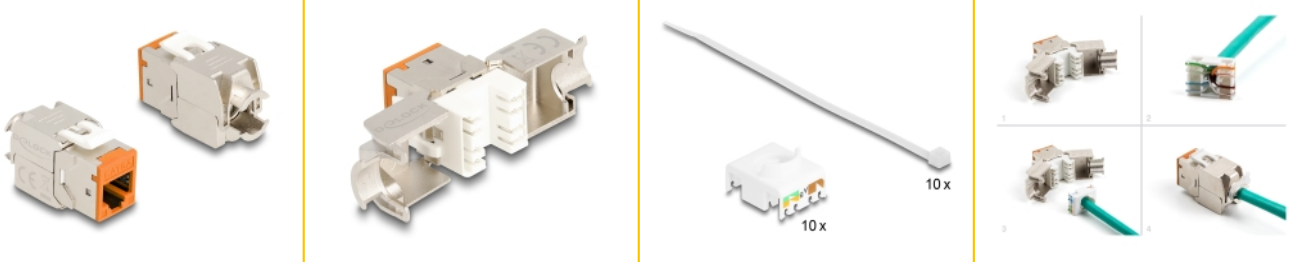

Delock Μονάδα Keystone RJ45 θηλυκή προς LSA Cat.6A χωρίς εργαλεία σε διάφορα πορτοκαλί 10 τεμαχίων

Περιγραφή

Αυτές οι μονάδες Keystone της Delock μπορεί να συνδέσει καλώδια δικτύου και αυτά είναι κατάλληλα για εύκολη snap-in τοποθέτηση σε διάφορους συγκρατητές, όπως κατανεμητές keystone, μετωπικούς δίσκους ή κυτία με τοποθέτηση σε επιφάνεια.

Αρ. προϊόντος 88117

EAN: 4043619881178

Χώρα προέλευσης: China

Συσκευασία: Poly bag

Προδιαγραφές

- Συνδετήρας:
 - 1 x θηλυκός RJ45
 - 1 x LSA (χωρίς εργαλεία)
- Προδιαγραφές Cat.6A
- Θωρακισμένο (STP)
- Διάταξη ακροδεκτών TIA-568A/B
- Για καλώδια με συμπαγή ή μονόκλωνο αγωγό (26 - 22 AWG)
- Για διάμετρο καλωδίου: 5,0 - 8,5 mm χιλ.
- Για θύρες Keystone με 19,2 x 14,9 mm
- Υλικό: χυτο-πρεσαριστός ψευδάργυρος
- Χρώμα: πορτοκαλί
- Διαστάσεις (ΜxΠxΥ): περ. 39,5 x 19,6 x 16,2 mm

Περιεχόμενα συσκευασίας

- 10 x μονάδα Keystone

- 10 x Διαχειριστής καλωδίων
- 10 x δετικά καλωδίου

Εικόνες

General

Προδιαγραφές:	Cat. 6A
---------------	---------

Interface

Συνδετήρας 1:	1 x θηλυκός RJ45
Συνδετήρας 2:	1 x LSA (χωρίς εργαλεία)

Physical characteristics

Conductor gauge:	26 - 22 AWG
Υλικό:	χυτο-πρεσαριστός ψευδάργυρος
Μήκος:	39.5 mm
Width:	19,6 mm
Height:	16,2 mm
Χρώμα:	πορτοκαλί
Διάμετρος καλωδίου:	9,5 mm