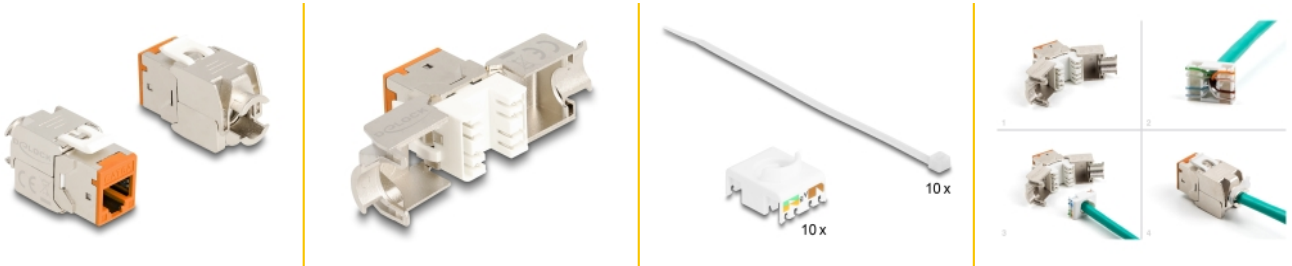

- 10 x serre-câbles

Image