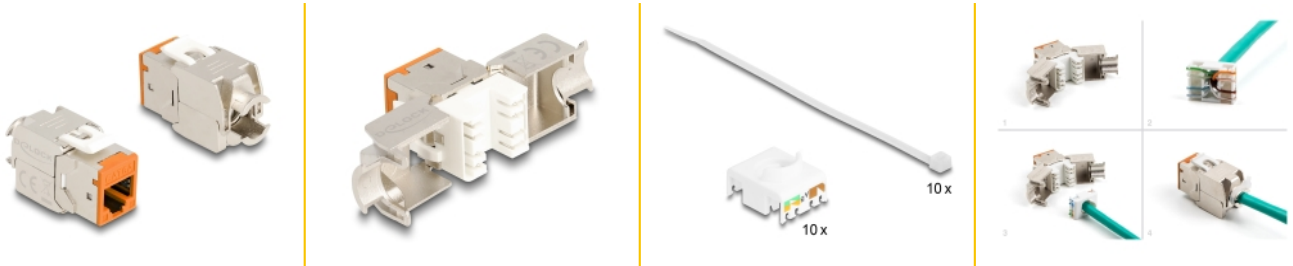

- 10 x brida para cables

Image