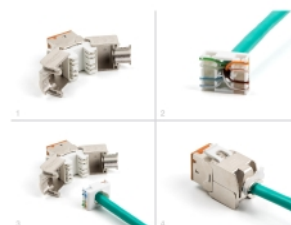

Delock Modul Keystone ze zásuvkového konektoru RJ45 na LSA Cat.6A, beznástrojový, oranžová, sada 10 kusů

Popis

Tyto moduly Keystone značky Delock lze používat k připojování síťových kabelů a jsou vhodné k snadné montáži zacvaknutím do různých držáků, jako jsou například spojovací pole Keystone, patch panely nebo povrchově montované krabice.

Číslo produktu 88117

EAN: 4043619881178

Země původu: China

Balení: Poly bag

Technické detaily

- Konektor:
 - 1 x RJ45 samice
 - 1 x LSA (bez použití nástrojů)
- Cat.6A specifikace
- Stíněný (STP)
- TIA-568A/B pinout
- Pro drát nebo lanko (26 - 22 AWG)
- Pro kabel průměru 5,0 - 8,5 mm
- Pro porty Keystone s 19,2 x 14,9 mm
- Materiál: zinkový odlitek
- Barva: oranžová
- Rozměry (DxŠxV): cca. 39,5 x 19,6 x 16,2 mm

Obsah balení

- 10 x moduly Keystone

- 10 x Organizátor kabelů
- 10 x kabelový úvazek

Příslušenství

General

Specifikace:	Cat. 6A
--------------	---------

Interface

Konektor 1:	1 x RJ45 samice
Konektor 2:	1 x LSA (bez použití nástrojů)

Physical characteristics

Conductor gauge:	26 - 22 AWG
Materiál:	zinkový odlitek
Délka:	39.5 mm
Width:	19,6 mm
Height:	16,2 mm
Barva:	oranžová
Průměr kabelu:	9,5 mm