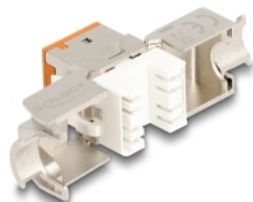

Delock Modul Keystone ze zásuvkového konektoru RJ45 na LSA Cat.6A, beznástrojový, oranžová, sada 10 kusů

Popis

Tyto moduly Keystone značky Delock lze používat k připojování síťových kabelů a jsou vhodné k snadné montáži zacvaknutím do různých držáků, jako jsou například spojovací pole Keystone, patch panely nebo povrchově montované krabice.

Číslo produktu 88117

EAN: 4043619881178

Země původu: China

Balení: Poly bag

Technické detaily

- Konektor:
 - 1 x RJ45 samice
 - 1 x LSA (bez použití nástrojů)
- Cat.6A specifikace
- Stíněný (STP)
- TIA-568A/B pinout
- Pro drát nebo lanko (26 - 22 AWG)
- Pro kabel průměru 5,0 - 8,5 mm
- Pro porty Keystone s 19,2 x 14,9 mm
- Materiál: zinkový odlitek
- Barva: oranžová
- Rozměry (DxŠxV): cca. 39,5 x 19,6 x 16,2 mm

Obsah balení

- 10 x moduly Keystone

- 10 x Organizátor kabelů
- 10 x kabelový úvazek

Příslušenství

General

Specifikace:	Cat. 6A
--------------	---------

Interface

Konektor 1:	1 x RJ45 samice
Konektor 2:	1 x LSA (bez použití nástrojů)

Physical characteristics

Conductor gauge:	26 - 22 AWG
Materiál:	zinkový odlitek
Délka:	39.5 mm
Width:	19,6 mm
Height:	16,2 mm
Barva:	oranžová
Průměr kabelu:	9,5 mm