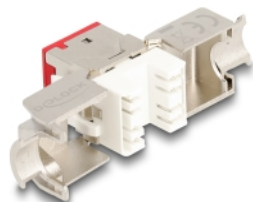

Delock Modul Keystone ze zásuvkového konektoru RJ45 na LSA Cat.6A, beznástrojový, červená, sada 10 kusů

Popis

Tyto moduly Keystone značky Delock lze používat k připojování síťových kabelů a jsou vhodné k snadné montáži zacvaknutím do různých držáků, jako jsou například spojovací pole Keystone, patch panely nebo povrchově montované krabice.

Číslo produktu 88115

EAN: 4043619881154

Země původu: China

Balení: Poly bag

Technické detaily

- Konektor:
 - 1 x RJ45 samice
 - 1 x LSA (bez použití nástrojů)
- Cat.6A specifikace
- Stíněný (STP)
- TIA-568A/B pinout
- Pro drát nebo lanko (26 - 22 AWG)
- Pro kabel průměru 5,0 - 8,5 mm
- Pro porty Keystone s 19,2 x 14,9 mm
- Materiál: zinkový odlitek
- Barva: červená
- Rozměry (DxŠxV): cca. 39,5 x 19,6 x 16,2 mm

Obsah balení

- 10 x moduly Keystone

- 10 x Organizátor kabelů
- 10 x kabelový úvazek

Příslušenství

General

Specifikace:	Cat. 6A
--------------	---------

Interface

Konektor 1:	1 x RJ45 samice
Konektor 2:	1 x LSA (bez použití nástrojů)

Physical characteristics

Conductor gauge:	26 - 22 AWG
Materiál:	zinkový odlitek
Délka:	39.5 mm
Width:	19,6 mm
Height:	16,2 mm
Barva:	červená
Průměr kabelu:	9,5 mm