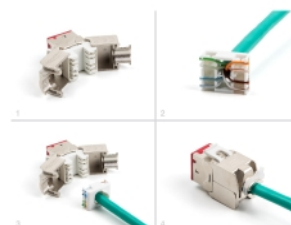

Delock Modul Keystone ze zásuvkového konektoru RJ45 na LSA Cat.6A, beznástrojový, červená, sada 10 kusů

Popis

Tyto moduly Keystone značky Delock lze používat k připojování síťových kabelů a jsou vhodné k snadné montáži zacvaknutím do různých držáků, jako jsou například spojovací pole Keystone, patch panely nebo povrchově montované krabice.

Číslo produktu 88115

EAN: 4043619881154

Země původu: China

Balení: Poly bag

Technické detaily

- Konektor:
 - 1 x RJ45 samice
 - 1 x LSA (bez použití nástrojů)
- Cat.6A specifikace
- Stíněný (STP)
- TIA-568A/B pinout
- Pro drát nebo lanko (26 - 22 AWG)
- Pro kabel průměru 5,0 - 8,5 mm
- Pro porty Keystone s 19,2 x 14,9 mm
- Materiál: zinkový odlitek
- Barva: červená
- Rozměry (DxŠxV): cca. 39,5 x 19,6 x 16,2 mm

Obsah balení

- 10 x moduly Keystone

- 10 x Organizátor kabelů
- 10 x kabelový úvazek

Příslušenství

General

Specifikace:	Cat. 6A
--------------	---------

Interface

Konektor 1:	1 x RJ45 samice
Konektor 2:	1 x LSA (bez použití nástrojů)

Physical characteristics

Conductor gauge:	26 - 22 AWG
Materiál:	zinkový odlitek
Délka:	39.5 mm
Width:	19,6 mm
Height:	16,2 mm
Barva:	červená
Průměr kabelu:	9,5 mm