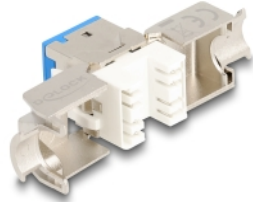

- 10 x buntband

Bilder