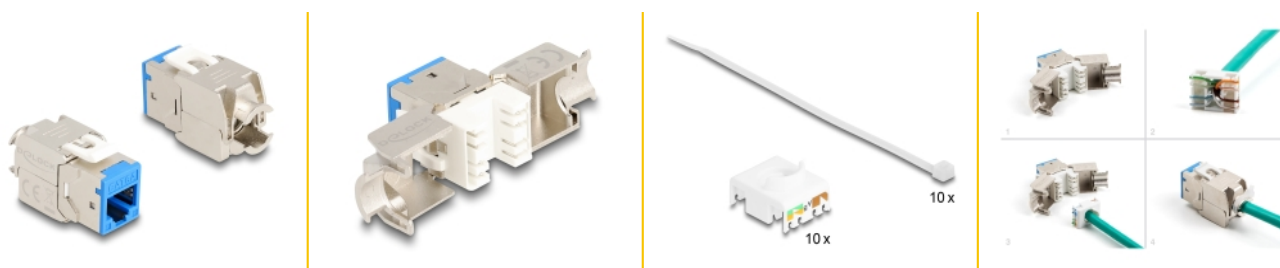

- 10 x cravate de cablu

Imagini