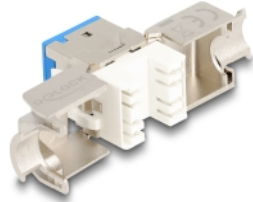

- 10 x kablskih spojnica

Slike