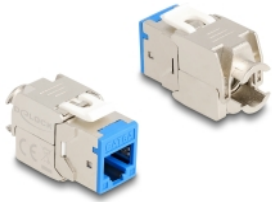

- 10 x kablskih spojnica

Slike