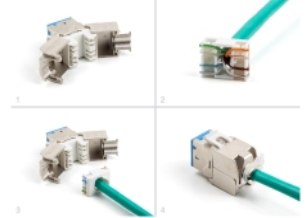

- 10 x kablskih spojnica

Slike