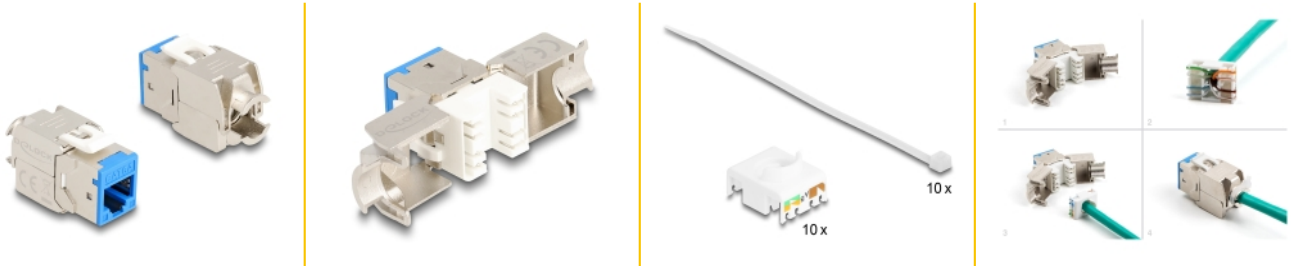

Delock Μονάδα Keystone RJ45 θηλυκή προς LSA Cat.6A χωρίς εργαλεία σε διάφορα μπλε 10 τεμαχίων

Περιγραφή

Αυτές οι μονάδες Keystone της Delock μπορεί να συνδέσει καλώδια δικτύου και αυτά είναι κατάλληλα για εύκολη snap-in τοποθέτηση σε διάφορους συγκρατητές, όπως κατανεμητές keystone, μετωπικούς δίσκους ή κυτία με τοποθέτηση σε επιφάνεια.

Αρ. προϊόντος 88113

EAN: 4043619881130

Χώρα προέλευσης: China

Συσκευασία: Poly bag

Προδιαγραφές

- Συνδετήρας:
1 x θηλυκός RJ45
1 x LSA (χωρίς εργαλεία)
- Προδιαγραφές Cat.6A
- Θωρακισμένο (STP)
- Διάταξη ακροδεκτών TIA-568A/B
- Για καλώδια με συμπαγή ή μονόκλωνο αγωγό (26 - 22 AWG)
- Για διάμετρο καλωδίου: 5,0 - 8,5 mm χιλ.
- Για θύρες Keystone με 19,2 x 14,9 mm
- Υλικό: χυτο-πρεσαριστός ψευδάργυρος
- Χρώμα: μπλε
- Διαστάσεις (ΜxΠxΥ): περ. 39,5 x 19,6 x 16,2 mm

Περιεχόμενα συσκευασίας

- 10 x μονάδα Keystone

- 10 x Διαχειριστής καλωδίων
- 10 x δετικά καλωδίου

Εικόνες

General

Προδιαγραφές:	Cat. 6A
---------------	---------

Interface

Συνδετήρας 1:	1 x θηλυκός RJ45
Συνδετήρας 2:	1 x LSA (χωρίς εργαλεία)

Physical characteristics

Conductor gauge:	26 - 22 AWG
Υλικό:	χυτο-πρεσαριστός ψευδάργυρος
Μήκος:	39.5 mm
Width:	19,6 mm
Height:	16,2 mm
Χρώμα:	μπλε
Διάμετρος καλωδίου:	9,5 mm