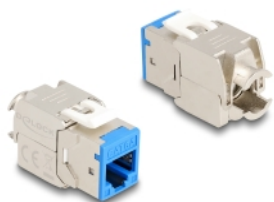

- 10 x Organizátor kabelů
- 10 x kabelový úvazek

Příslušenství