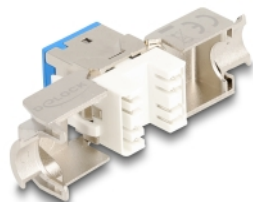

- 10 x Organizátor kabelů
- 10 x kabelový úvazek

Příslušenství