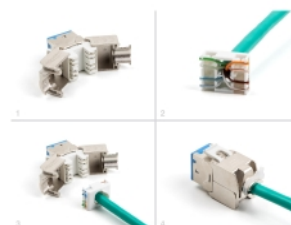

- 10 x Organizátor kabelů
- 10 x kabelový úvazek

Příslušenství