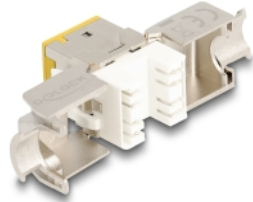

- 10 x buntband

Bilder