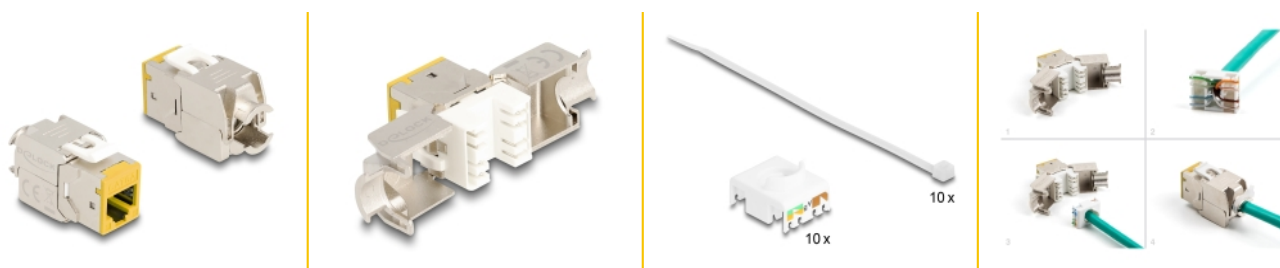

Delock Modul keystone RJ45 mamă LSA Cat.6A galben, nu necesită instrumente, set de 10 bucăți

Descriere scurta

Aceste modul Keystone de la Delock pot fi utilizate pentru conectarea cablurilor de rețea și sunt potrivite pentru montarea ușoară prin fixare în diferite suporturi, cum ar fi panouri de patch-uri keystone, plăci frontale sau cutii de montare pe suprafață.

Nr. 88111

EAN: 4043619881116

Țara de origine: China

Pachet: Poly bag

Detalii tehnice

- Conectori:
 - 1 x RJ45 mamă
 - 1 x LSA (fără scule)
- Specificație Cat.6A
- Ecranat (STP)
- Schemă de conectare TIA-568A/B
- Pentru fire continue sau torsadate (26 - 22 AWG)
- Pentru diametrul cablului: 5,0 - 8,5 mm
- Pentru porturi Keystone de 19,2 x 14,9 mm
- Material: zinc turnat sub presiune
- Culoare: galben
- Dimensiunii (LxIxI): aprox. 39,5 x 19,6 x 16,2 mm

Pachetul contine

- 10 x module Keystone
- 10 x Sistem de gestionare a cablurilor

- 10 x cravate de cablu

Imagini

General

Specification:	Cat. 6A
----------------	---------

Interface

Conector 1:	1 x RJ45 mamă
Conector 2:	1 x LSA (fără scule)

Physical characteristics

Conductor gauge:	26 - 22 AWG
Material:	zinc turnat sub presiune
Lungime:	39.5 mm
Width:	19,6 mm
Height:	16,2 mm
Colour:	galben
Diametru cablu:	9,5 mm