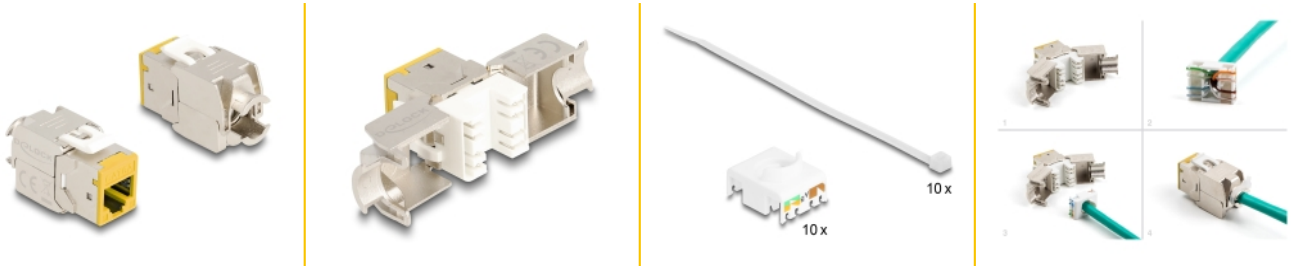

Delock Keystone modul RJ45 ženski na LSA Cat.6A set žuta bez alata, 10 komada

Opis

Ovi moduli Keystone tvrtke Delock mogu se koristiti za spajanje mrežnih kabela i prikladni su za jednostavnu ugradnju u razne držače, kao što su Keystone patch paneli, prednje ploče ili kutije za površinsku montažu.

Predmet br. 88111

EAN: 4043619881116

Zemlja podrijetla: China

Pakiranje: Poly bag

Tehnički podaci

- Priključak:
 - 1 x RJ45 ženski
 - 1 x LSA (bez alata)
- Cat.6A tehnički podaci
- Oklopljen (STP)
- TIA-568A/B raspored kontakata
- Za krutu ili pletenu žicu (26 - 22 AWG)
- Za promjer kabela: 5,0 - 8,5 mm
- Za Keystone priključke dimenzija 19,2 x 14,9 mm
- Materijal: lijevani cink
- Boja: žuta
- Mjere (DxŠxV): oko 39,5 x 19,6 x 16,2 mm

Sadržaj pakiranja

- 10 x Keystone modul
- 10 x Vođenje kabela

- 10 x kablskih spojnica

Slike

General

Tehnički podaci:	Cat. 6A
------------------	---------

Interface

Priključak 1:	1 x RJ45 ženski
Priključak 2:	1 x LSA (bez alata)

Physical characteristics

Conductor gauge:	26 - 22 AWG
Materijal:	lijevani cink
Duljina:	39.5 mm
Width:	19,6 mm
Height:	16,2 mm
Boja:	žuta
Promjer kabela:	9,5 mm